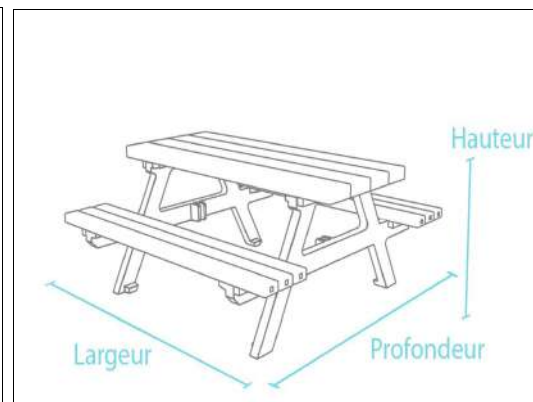

BANC ROND GATTON 1, Ø extérieur 300 cm

Couleur	Dimension l x P x H	Poids	Réf
marron	300 x 260 x 77 cm	440 kg	BRB 10150

BANC ROND GATTON 2, Ø extérieur 400 cm

Couleur	Dimension l x P x H	Poids	Réf
marron	400 x 345 x 78 cm	510 kg	BRB 10200

Banc rond gatton

- Lame classique
- . 30 lames de banc dim profil 10 x 4 cm
- . Longueur max hauteur d assise 150 / 200
- . Longueur mini hauteur d'assise 110 / 160 cm
- . Gatton 1 Ø1 = 300 cm Ø2 = 260 cm Ø3 = 190 cm
- . Gatton 2 Ø1 = 400 cm Ø2 = 345 cm Ø3 = 245 cm
- . 12 pieds ensemble a cheviller

Groupe de sièges stelvio Longueur 252 cm

Couleur	Dimension l x P x H	Poids	Réf
marron	252 x 250 x 75 cm	285 kg	BBL 10150

Groupe de sieges stelvio

- . 12 lames de banc 150 x10 x 4,7 cm
- . 12 lames de table 150 x10 x 4,7 cm
- . Hauteur d'assise 45 cm
- . Hauteur de table 75 cm
- . Surface de table 150 x 150 cm
- . 12 pieds acier zingué ensemble à cheviller