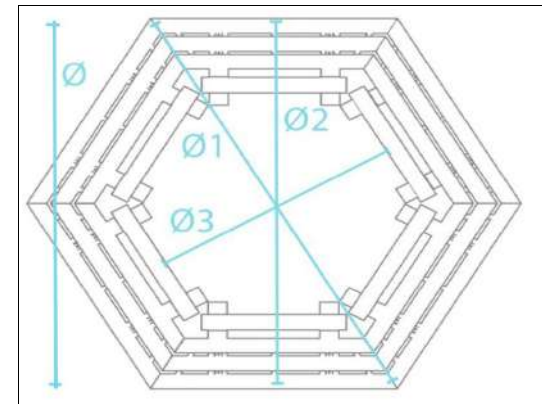

Couleur	Dimension l x P x H	Poids	Réf
marron	400 x 345 x 42 cm	270 kg	BRA 10200

Banc rond roncade

- . 18 lames de banc dim profil 10 x 4 cm
- . Longueur max hauteur d assise 150 / 200
- . Longueur mini hauteur d'assise 110 / 160 cm
- . Roncade 1 Ø1 = 300 cm Ø2 = 260 cm Ø3 = 190 cm
- . Roncade 2 Ø1 = 400 cm Ø2 = 345 cm Ø3 = 275 cm
- . 12 pieds ensemble a cheviller

BANC ROND TURON 1 hexagonal

Couleur	Dimension l x P x H	Poids	Réf
marron	352 x 305 x 80 cm	718 kg	BRK 40200

BANC ROND TURON 2 octogonal

Couleur	Dimension l x P x H	Poids	Réf
marron	330 x 305 x 115 cm	675 kg	BRL 40200

BANC ROND GATTON 1, Ø extérieur 300 cm

Couleur	Dimension l x P x H	Poids	Réf
marron	300 x 260 x 77 cm	440 kg	BRB 10150

BANC ROND GATTON 2, Ø extérieur 400 cm

Couleur	Dimension l x P x H	Poids	Réf
marron	400 x 345 x 78 cm	510 kg	BRB 10200

Groupe de sièges stelvio Longueur 252 cm

Couleur	Dimension l x P x H	Poids	Réf
marron	252 x 250 x 75 cm	285 kg	BBL 10150

Groupe de sieges stelvio

- . 12 lames de banc 150 x10 x 4,7 cm
- . 12 lames de table 150 x10 x 4,7 cm
- . Hauteur d'assise 45 cm
- . Hauteur de table 75 cm
- . Surface de table 150 x 150 cm
- . 12 pieds acier zingué ensemble à cheviller