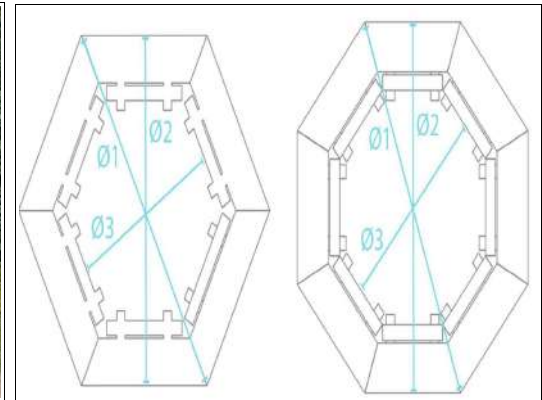

STELVIO page 3

ISOLA page 3

SERENGETI page 4

FAinix
Votre solution durable

BANC ROND RONCADE 1, Ø extérieur 300 cm

Couleur	Dimension l x P x H	Poids	Réf
marron	300 x 260 x 42 cm	230 kg	BRA 10150

BANC ROND RONCADE 2, Ø extérieur 400 cm

Couleur	Dimension l x P x H	Poids	Réf
marron	400 x 345 x 42 cm	270 kg	BRA 10200

Banc rond roncade

- . 18 lames de banc dim profil 10 x 4 cm
- . Longueur max hauteur d assise 150 / 200
- . Longueur mini hauteur d'assise 110 / 160 cm
- . Roncade 1 Ø1 = 300 cm Ø2 = 260 cm Ø3 = 190 cm
- . Roncade 2 Ø1 = 400 cm Ø2 = 345 cm Ø3 = 275 cm
- . 12 pieds ensemble a cheviller

Groupe de sièges stelvio Longueur 252 cm

Couleur	Dimension l x P x H	Poids	Réf
marron	252 x 250 x 75 cm	285 kg	BBL 10150

Groupe de sieges stelvio

- . 12 lames de banc 150 x10 x 4,7 cm
- . 12 lames de table 150 x10 x 4,7 cm
- . Hauteur d'assise 45 cm
- . Hauteur de table 75 cm
- . Surface de table 150 x 150 cm
- . 12 pieds acier zingué ensemble à cheviller

Groupe de sièges isola

- Lame premium
- . 8 lames de banc 180 / 200 x 10 x 4,7 cm
- . 1 plateau de table 180 / 200 x 75 x 6,7 cm
- . Hauteur d'assise 46 cm / hauteur de table 76 cm
- . Surface de la table 75 x 180 / 200 cm
- . A cheviller