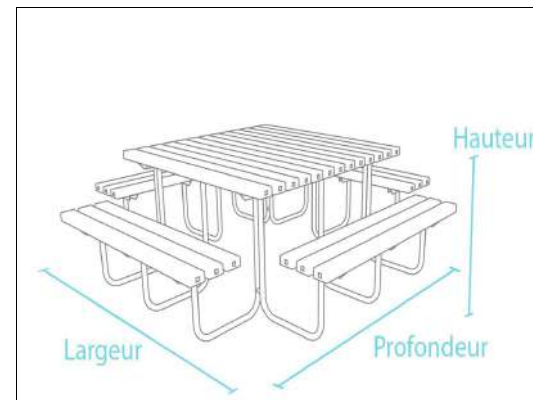

Couleur	Dimension l x P x H	Poids	Réf
marron	400 x 345 x 42 cm	270 kg	BRA 10200

Banc rond roncade

- . 18 lames de banc dim profil 10 x 4 cm
- . Longueur max hauteur d assise 150 / 200
- . Longueur mini hauteur d'assise 110 / 160 cm
- . Roncade 1 Ø1 = 300 cm Ø2 = 260 cm Ø3 = 190 cm
- . Roncade 2 Ø1 = 400 cm Ø2 = 345 cm Ø3 = 275 cm
- . 12 pieds ensemble a cheviller

BANC ROND GATTON 1, Ø extérieur 300 cm

Couleur	Dimension l x P x H	Poids	Réf
marron	300 x 260 x 77 cm	440 kg	BRB 10150

BANC ROND GATTON 2, Ø extérieur 400 cm

Couleur	Dimension l x P x H	Poids	Réf
marron	400 x 345 x 78 cm	510 kg	BRB 10200

Banc rond gatton

- Lame classique
- . 30 lames de banc dim profil 10 x 4 cm
- . Longueur max hauteur d assise 150 / 200
- . Longueur mini hauteur d'assise 110 / 160 cm
- . Gatton 1 Ø1 = 300 cm Ø2 = 260 cm Ø3 = 190 cm
- . Gatton 2 Ø1 = 400 cm Ø2 = 345 cm Ø3 = 245 cm
- . 12 pieds ensemble a cheviller

Groupe de sièges stelvio Longueur 252 cm

Couleur	Dimension l x P x H	Poids	Réf
marron	252 x 250 x 75 cm	285 kg	BBL 10150

Groupe de sieges stelvio

- . 12 lames de banc 150 x10 x 4,7 cm
- . 12 lames de table 150 x10 x 4,7 cm
- . Hauteur d'assise 45 cm
- . Hauteur de table 75 cm
- . Surface de table 150 x 150 cm
- . 12 pieds acier zingué ensemble à cheviller