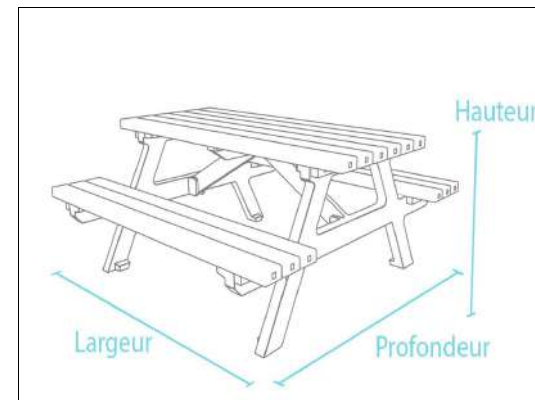

Groupe de sièges stelvio Longueur 252 cm

Couleur	Dimension l x P x H	Poids	Réf
marron	252 x 250 x 75 cm	285 kg	BBL 10150

Groupe de sieges stelvio

- . 12 lames de banc 150 x10 x 4,7 cm
- . 12 lames de table 150 x10 x 4,7 cm
- . Hauteur d'assise 45 cm
- . Hauteur de table 75 cm
- . Surface de table 150 x 150 cm
- . 12 pieds acier zingué ensemble à cheviller

GRUPE DE SIEGES ISOLA 1 Longueur 180 cm

Couleur	Dimension l x P x H	Poids	Réf
marron	180 x 174 x 78 cm	151 kg	FGA 10 180

GRUPE DE SIEGES ISOLA 2 Longueur 200 cm

Couleur	Dimension l x P x H	Poids	Réf
marron	180 x 174 x 78 cm	171 kg	FGB 10 180

Groupe de sièges isola

- Lame premium
- . 8 lames de banc 180 / 200 x 10 x 4,7 cm
- . 1 plateau de table 180 / 200 x 75 x 6,7 cm
- . Hauteur d'assise 46 cm / hauteur de table 76 cm
- . Surface de la table 75 x 180 / 200 cm
- . A cheviller