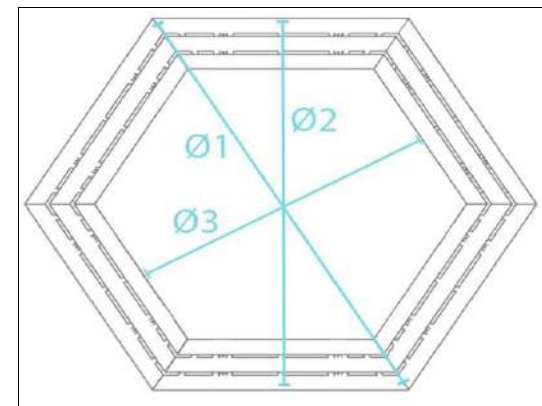

STELVIO page 3

ISOLA page 3

SERENGETI page 4

FAinix
Votre solution durable

BANC ROND RONCADE 1, Ø extérieur 300 cm

Couleur	Dimension l x P x H	Poids	Réf
marron	300 x 260 x 42 cm	230 kg	BRA 10150

BANC ROND RONCADE 2, Ø extérieur 400 cm

Couleur	Dimension l x P x H	Poids	Réf
marron	400 x 345 x 42 cm	270 kg	BRA 10200

Banc rond roncade

- . 18 lames de banc dim profil 10 x 4 cm
- . Longueur max hauteur d assise 150 / 200
- . Longueur mini hauteur d'assise 110 / 160 cm
- . Roncade 1 Ø1 = 300 cm Ø2 = 260 cm Ø3 = 190 cm
- . Roncade 2 Ø1 = 400 cm Ø2 = 345 cm Ø3 = 275 cm
- . 12 pieds ensemble a cheviller

Groupe de sièges isola

- Lame premium
- . 8 lames de banc 180 / 200 x 10 x 4,7 cm
- . 1 plateau de table 180 / 200 x 75 x 6,7 cm
- . Hauteur d'assise 46 cm / hauteur de table 76 cm
- . Surface de la table 75 x 180 / 200 cm
- . A cheviller

GRUPE DE SIEGES SERENGETI 3 , Longueur 240 cm

marron	200 x 174 x 76 cm	185 kg	SGC 10 200
--------	-------------------	--------	------------

Groupe de sièges serengeti

- . Lame serengeti 1 et 2 premium
- . Lame serengeti 3 classique
- . 6 lames de banc 200 / 180 x 10 x 4,7 cm
- . 6 lames de table 200 / 200 x 12 x 4,7 cm
- . Hauteur d'assise 46 cm
- . Hauteur de table 76 cm
- . Surface de table 77 x 240 / 200 / 180
- . *version disponible avec plateau de table rallongé 240 cm*